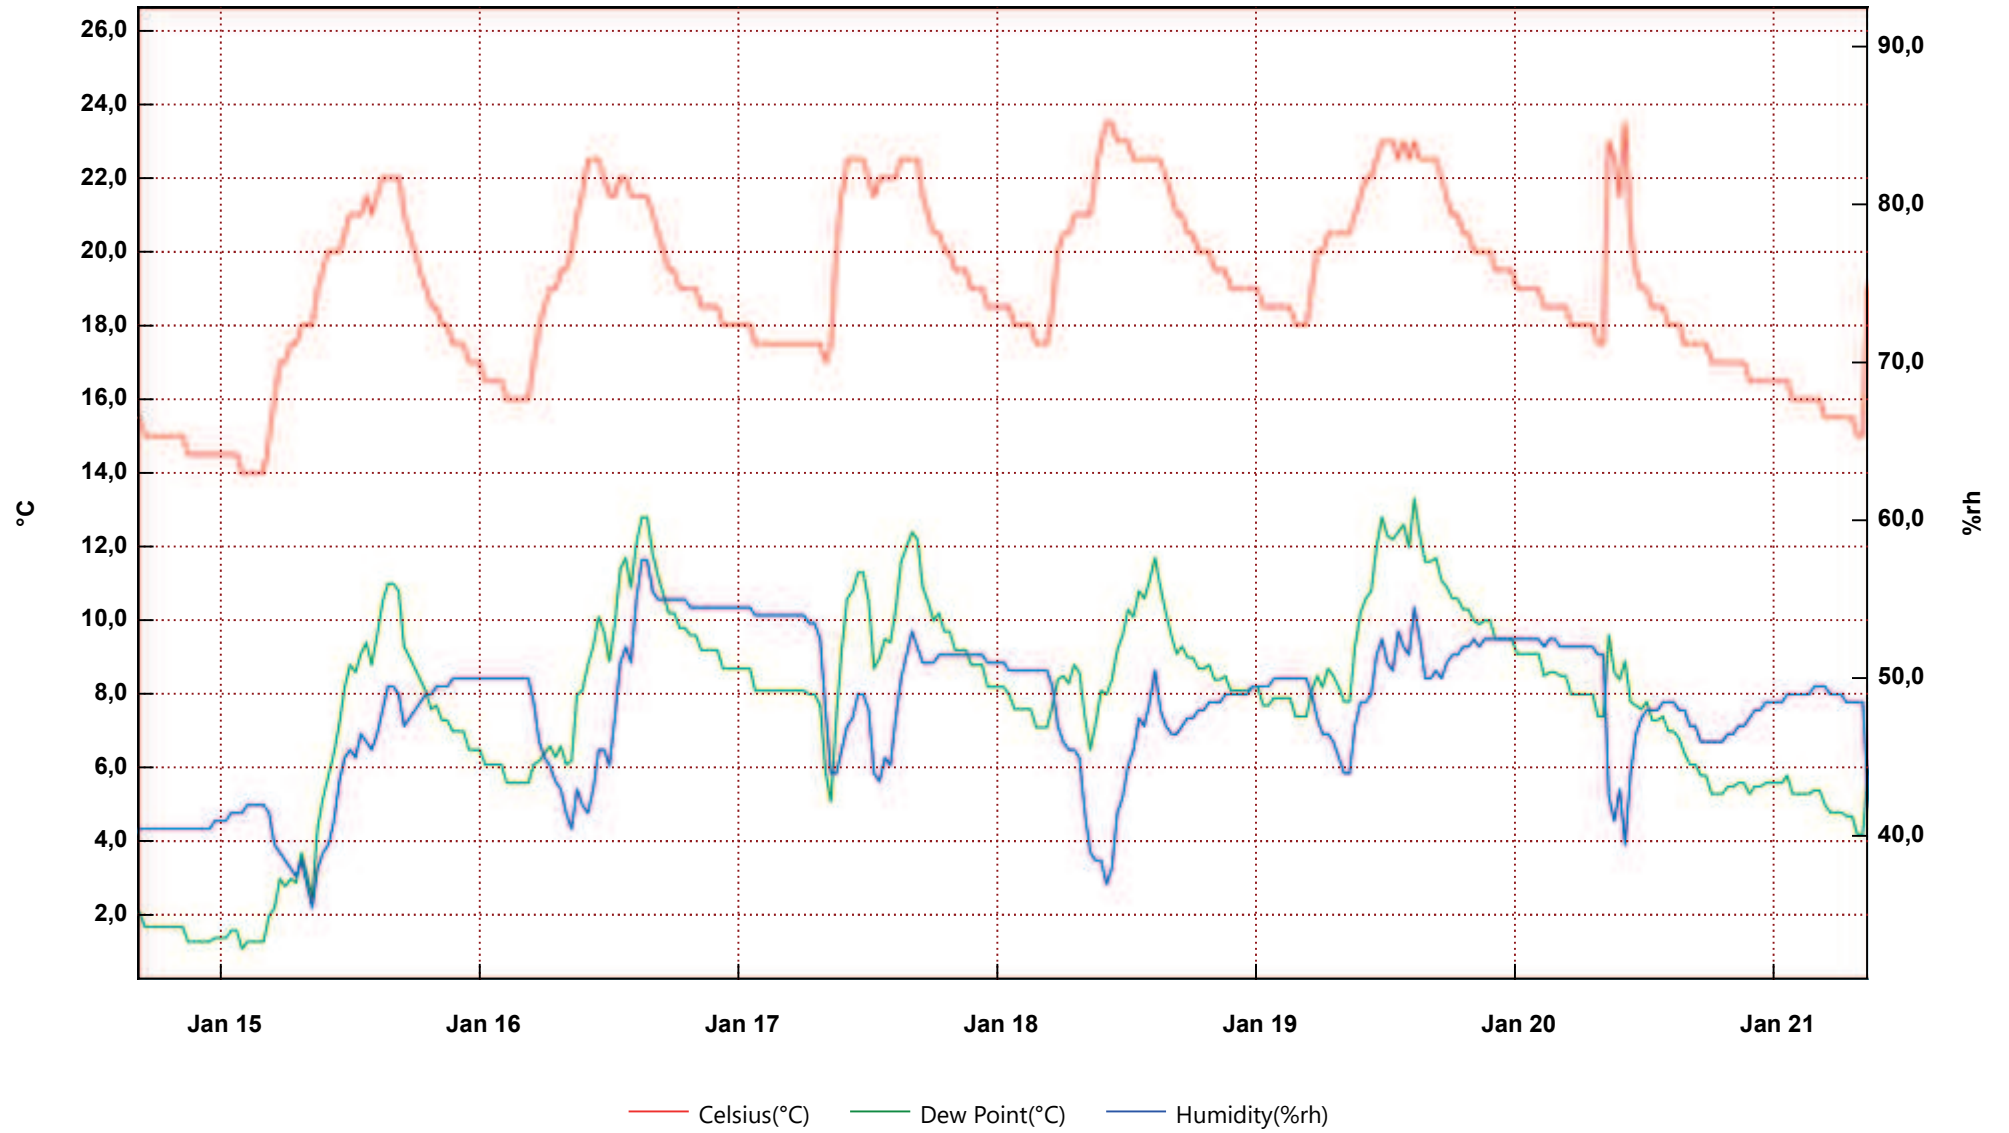

# UT 112

From: domenica 14 gennaio 2018 16.17.18 - To: domenica 21 gennaio 2018 8.44.44